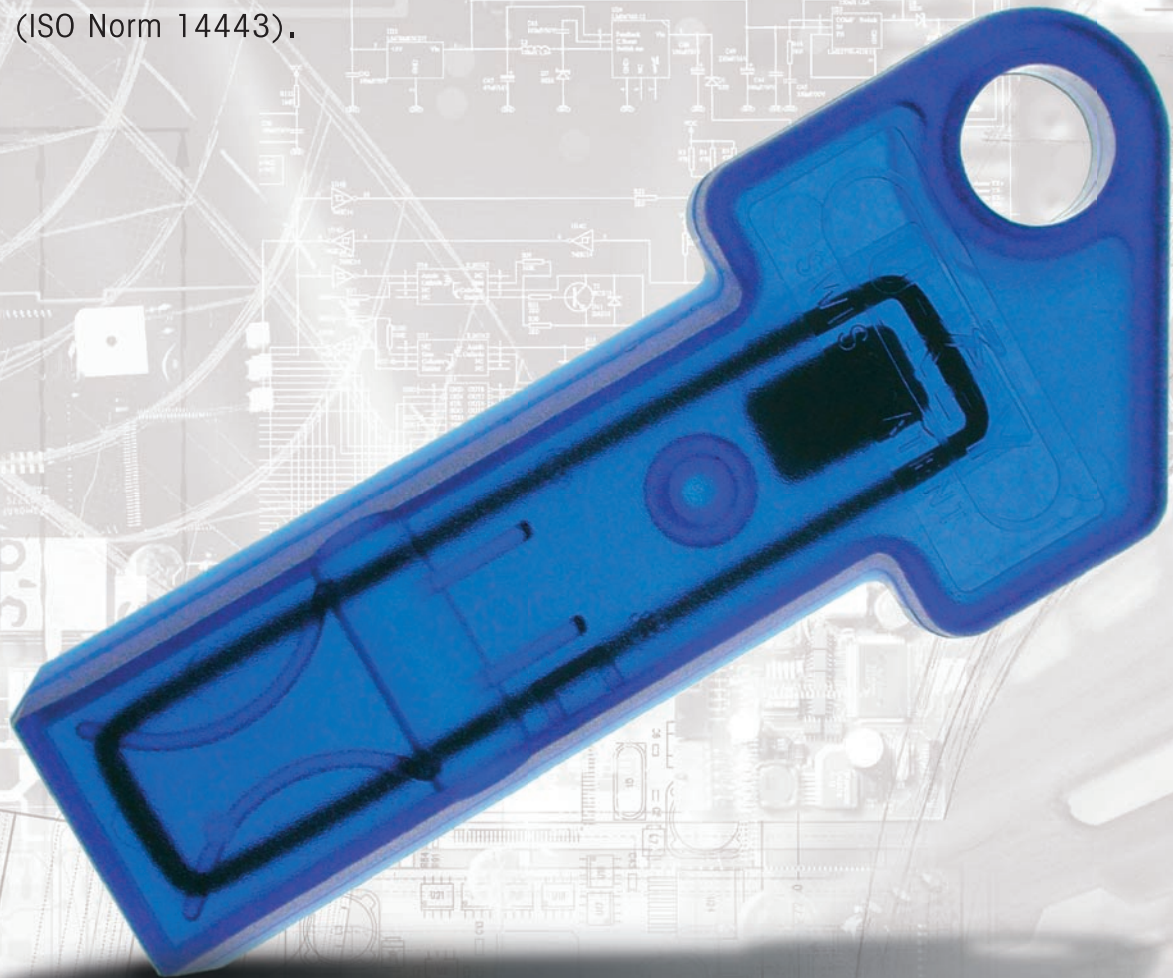

U-KEYmifare: eine andere Art mifare® vorzustellen.
Ein elegantes, geprüftes und patentiertes Design, ein robuster,
wasserdichter Datenträger als Passepartout für viele
Anwendungen mit fast unbegrenzten Möglichkeiten.

MICROTRONIC: 20 Jahre Erfahrung mit dem multifunktionalen
Badge, unterstützt neu auch die mifare® Technologie
(ISO Norm 14443).

U-KEYmifare

Für Vending, Zeiterfassung, Zutrittskontrolle, Personalrestaurant,
Menuvorbereitung, Fotokopierer, Fitness-Center, Parking,
Autowaschstrasse, Tanken.

MICROTRONIC
electronic systems

Möglichkeiten

Das U-KEYmifare System bietet 20 unterschiedliche Blöcke zur individuellen Nutzung an:

2 elektronische
Geldbörsen

4 U-KEY Preislisten

Elektronische Jetons
mit 5 Blöcken

Bonus / Treueprämie

Pfandfunktion
mit 4 Zählern

Verkaufslimitierung
mit 8 Zählern

Gültigkeitsdatum

Menuvorbestellung

Kassenblock

Fotokopierer
mit 16 Abteilungen

Zutritt mit 16 Abteilungen
erweiterbar bis zu
80 Abteilungen