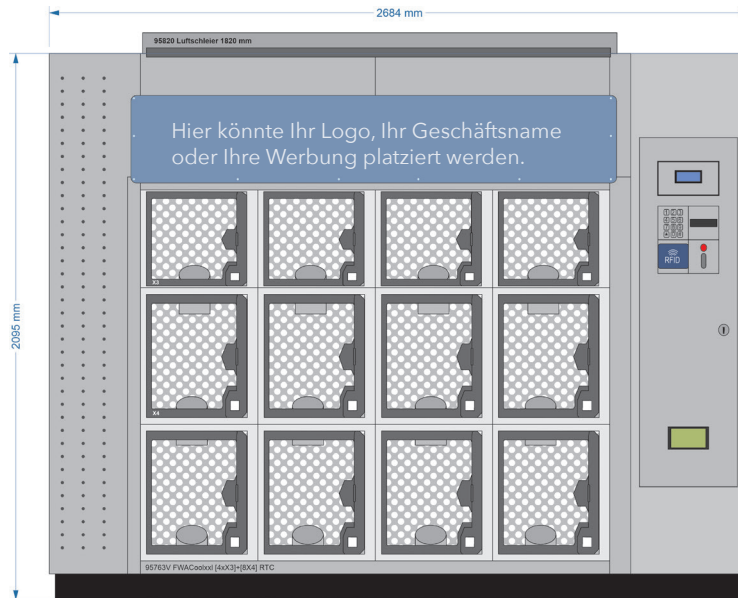

FWA Blumenautomat - Abmessungen und technische Daten

Automatentyp: FWAcoolxxl 96763 12 Fächer				
Typ	#	DB (mm)	DH (mm)	Tiefe (mm)
X3	1	385	361	338
X4	2	385	472	338

Außenmaß Gerät

2684 mm Breite
2095 mm Höhe
553 mm Tiefe